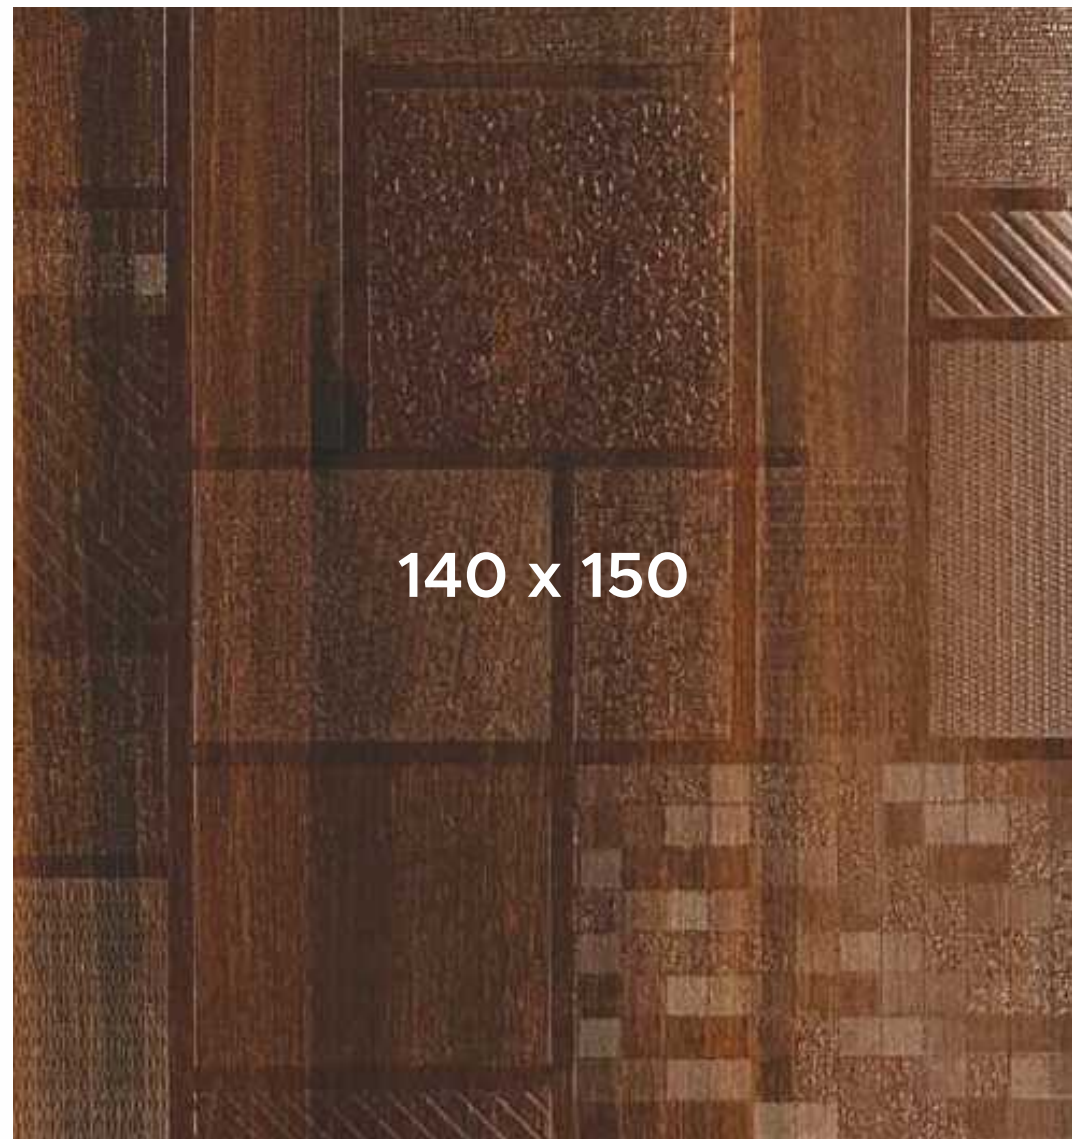

≡ 4129 WS | REDEMINE CEDAR ≡

150 x 340

≡ 4136 WS | WASHED MAPLE ≡

≡ 4135 WS | CHERRY MAPLE ≡

≡

A
D
V
E
T
S
D
L
E
H
.
E
R
U
T
A
N
F
O
S
E
O
H
C
E

≡

140 x 150